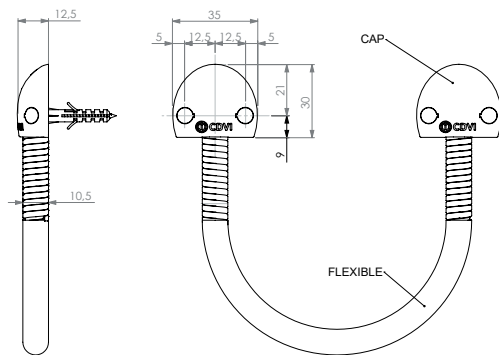

FLEX30 - FLEX60

Longueur 300 et 600 mm

Diamètre intérieur : 8 mm