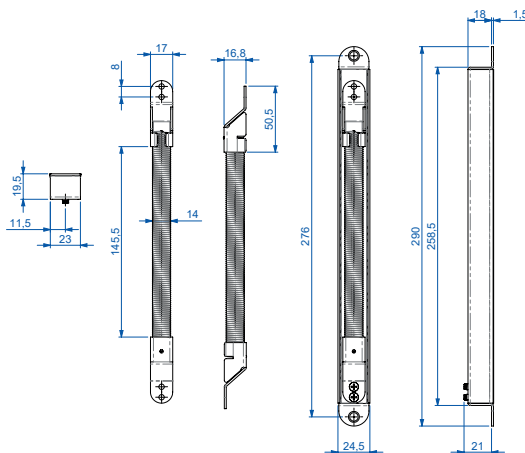

DL400 Flexible invisible

Longueur 290 mm

Diamètre intérieur : 9 mm

CDVI FRANCE + EXPORT
+33 (0)1 48 91 01 02
www.cdvi.com

CDVI UK
[UNITED KINGDOM
IRELAND]
+44 (0)1628 531300
www.cdvi.co.uk

CDVI GERMANY
+49 0175-2923901
www.cdvi.de

CDVI BENELUX
[BELGIUM - NETHERLAND -
LUXEMBOURG]
+32 (0) 56 73 93 00
www.cdviibenelux.com

CDVI ITALIA
+39 0321 90 573
www.cdvi.it

CDVI TAIWAN
+886 (0)42471 2188
www.cdvinchina.cn

CDVI SUISSE
+41 (0)21 882 18 41
www.cdvi.ch

CDVI MAROC
+212 (0)5 22 48 09 40
www.cdvi.ma

CDVI POLSKA
+48 12 659 23 44
www.cdvi.com.pl